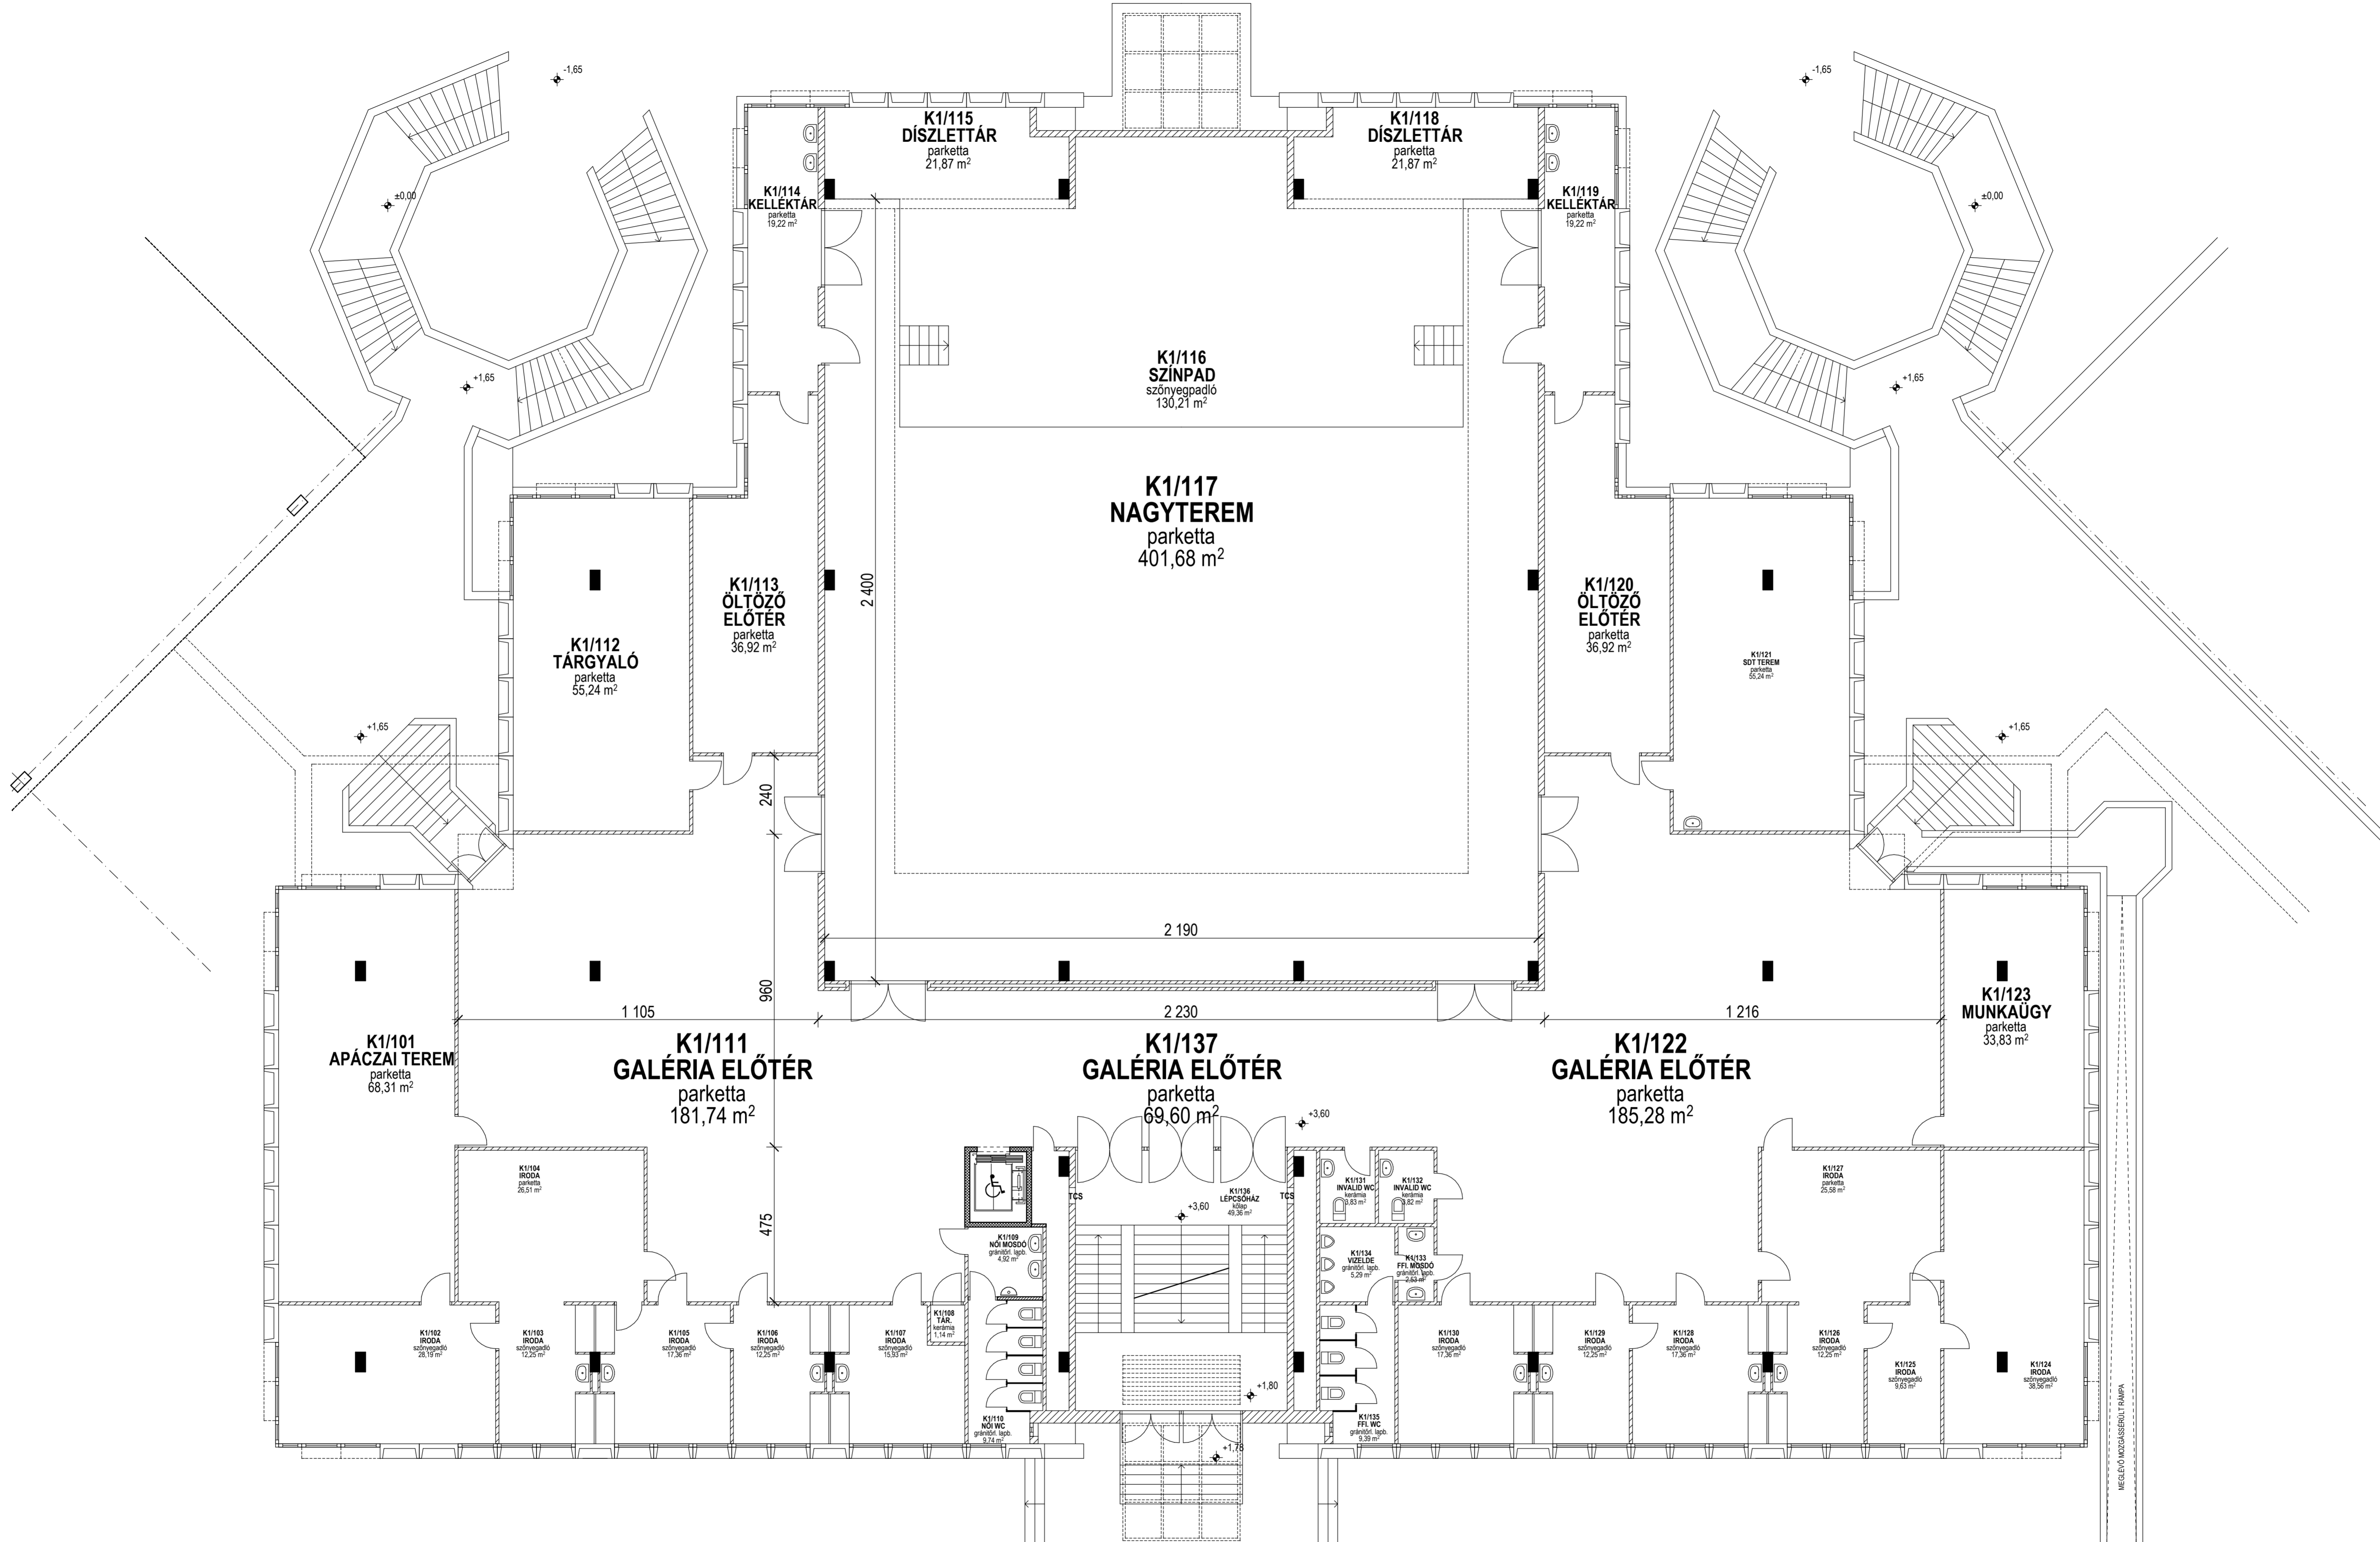

**K11037
NŐI ÖLTÖZŐ
PVC
15,84 m²**

**K11033
ELŐTER
2,88 m²**

**K11034
WC
1,68 m²**

**K11035
MOSDÓ
3,74 m²**

**K11036
TUSOLÓ
3,54 m²**

**K11032
BALETT TEREM
zártanfa
48,93 m²**

K1/101
APÁCZAI TEREM
parketta
68,31 m²